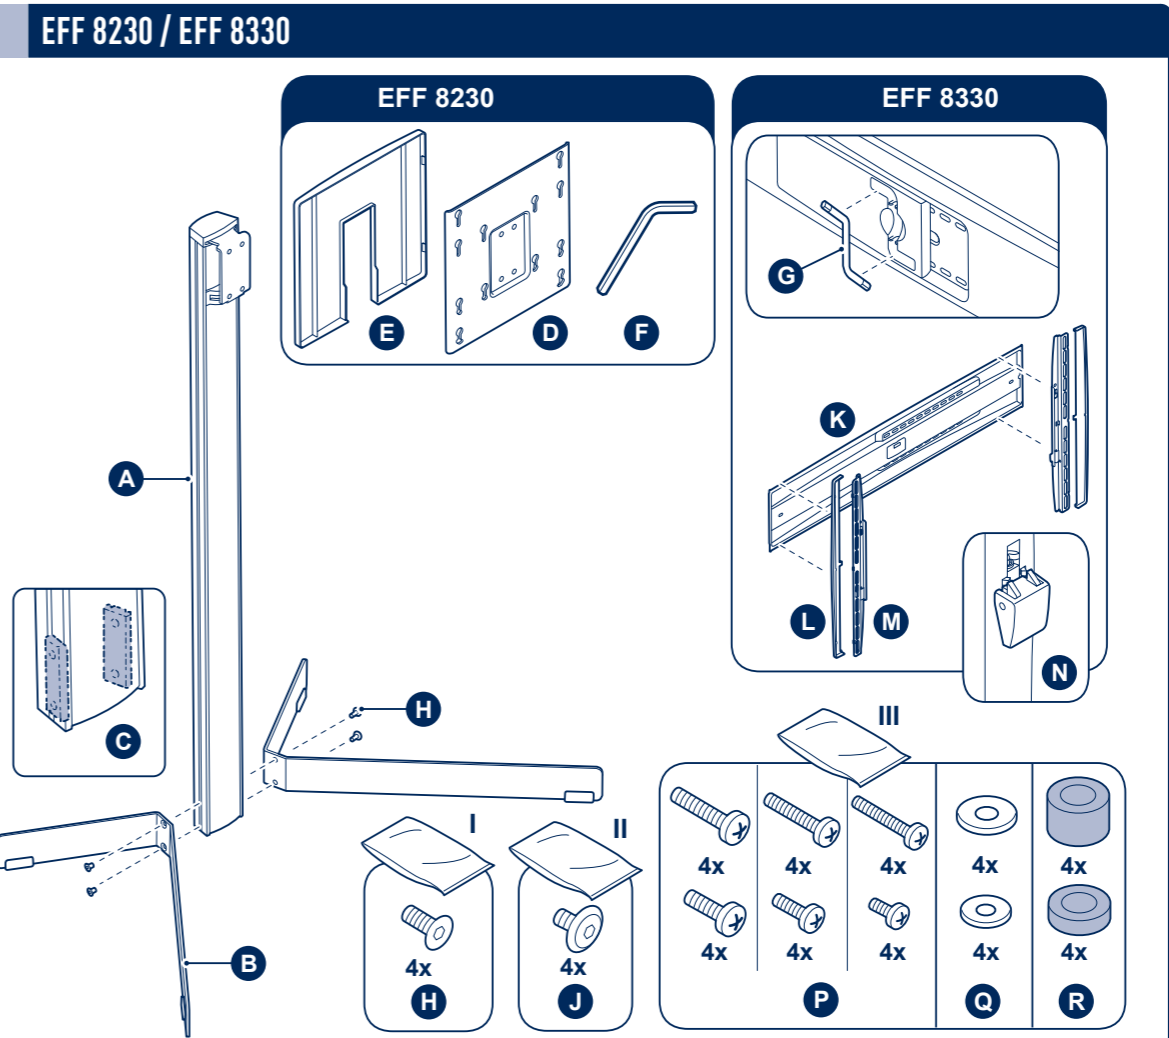

OPTIONAL EFA 8825 AV SUPPORT (MAX. 1x)

Mounting instructions  
 Montageanleitung  
 Consignes d'installation  
 Montagevoorschrift  
 Instrucciones de montaje  
 Istruzioni di montaggio

Manual de montagem  
 Montageföreskrifter  
 Instrukcja montażu  
 Инструкция по сборке и установке  
 Návod k montáži

Návod na montáž  
 Szerelési előírás  
 Montaj klavuzu  
 Instruccijuni de montaj  
 Вказівки по монтажі  
 設置の説明書

EFF 8230  
 EFF 8330

Important  
 Wichtig  
 Important  
 Belangrijk  
 Importante  
 Importante  
 Viktigt  
 Ważne  
 Важно  
 Důležitý  
 Dôležitý  
 Fontos  
 Önemli  
 Important

Для монтажу необхідно 2 людини Important

Важливо Important

**1 2 3 4** MOUNTING INSTRUCTIONS

Vogel's Holding BV 2010 © all rights reserved.

Visit [www.vogels.com](http://www.vogels.com) for more information