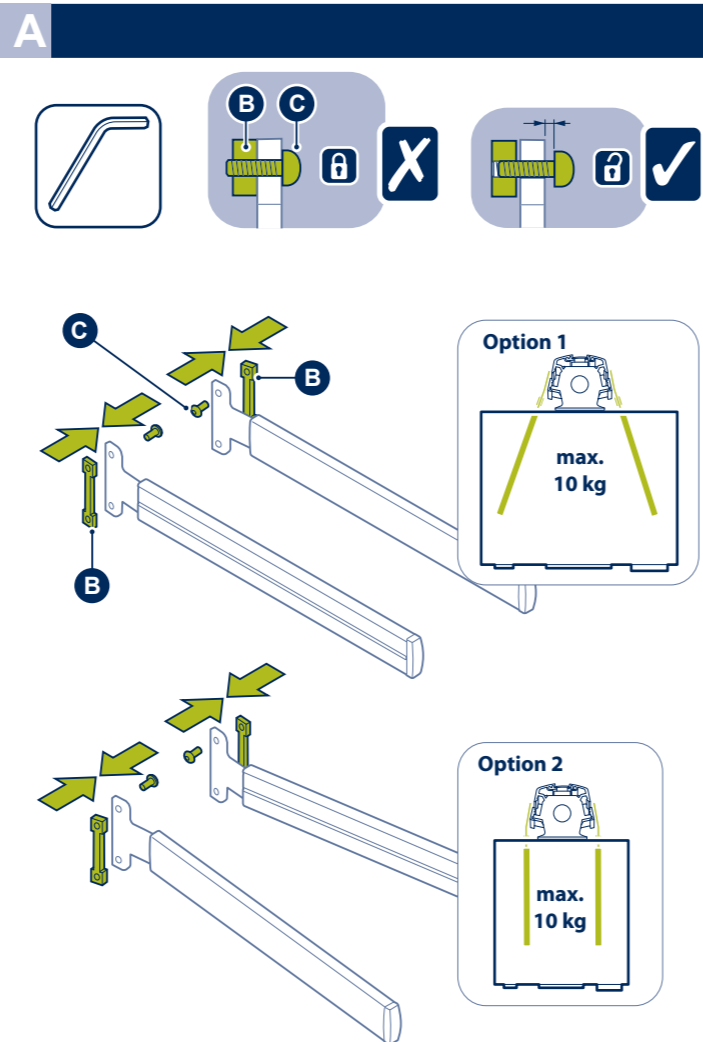

OPTIONAL EFA 8825 AV SUPPORT (MAX. 1x)

Mounting instructions  
 Montageanleitung  
 Consignes d'installation  
 Montagevoorschrift  
 Instrucciones de montaje  
 Istruzioni di montaggio

Manual de montagem  
 Montageföreskrifter  
 Instrukcja montażu  
 Инструкция по сборке и установке  
 Návod k montáži

Návod na montáž  
 Szerelési előírás  
 Montaj klavuzu  
 Instruccijuni de montaj  
 Вказівки по монтажі  
 設置の説明書

EFF 8230  
 EFF 8330

Important  
 Wichtig  
 Important  
 Belangrijk  
 Importante  
 Importante  
 Viktigt  
 Ważne  
 Важно  
 Důležitý  
 Dôležitý  
 Fontos  
 Önemli  
 Important