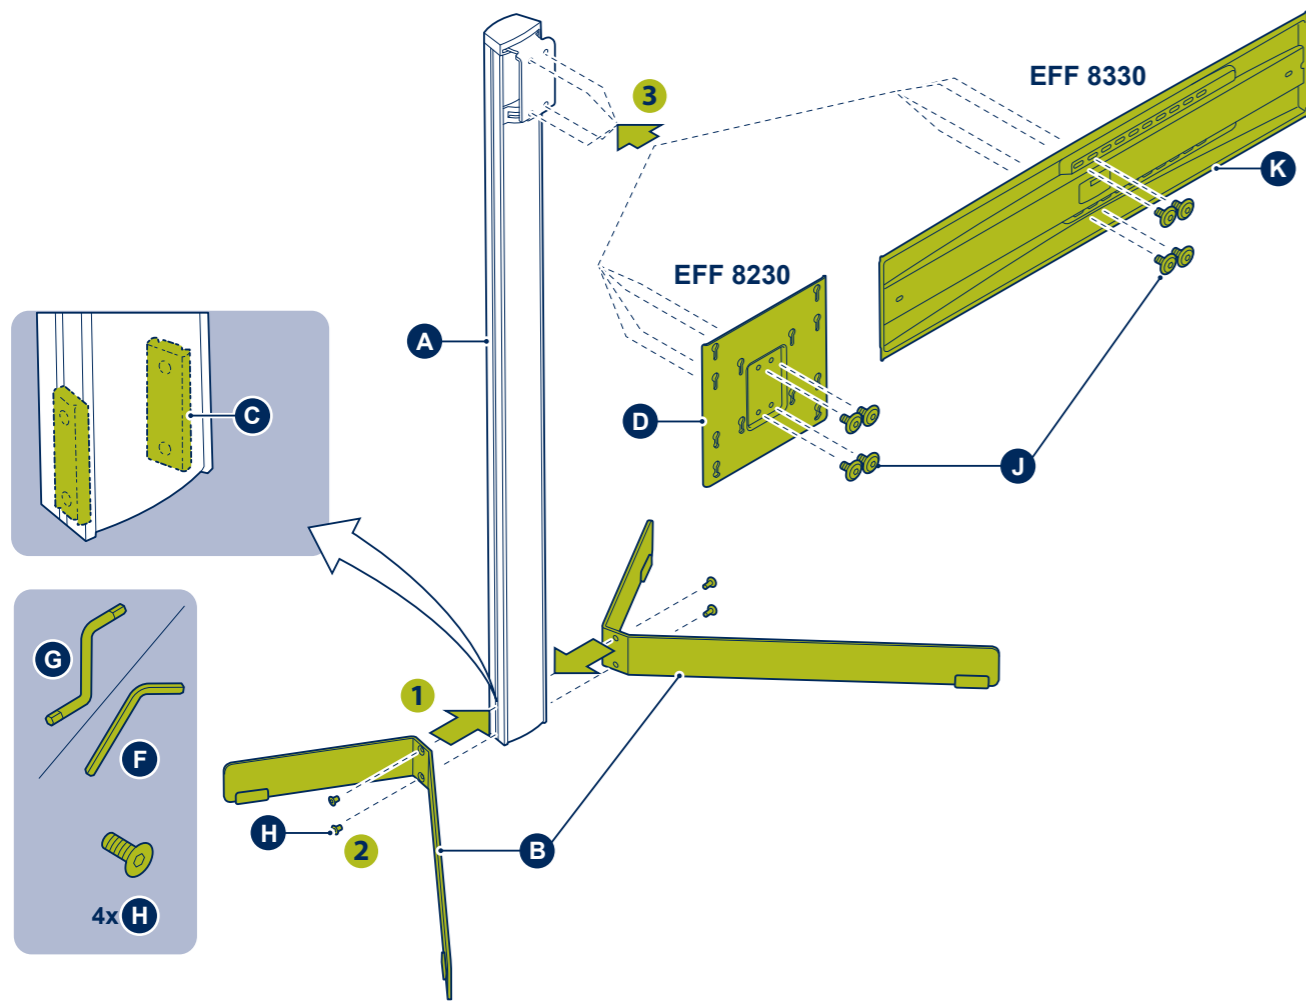

1 EFF 8230 / EFF 8330 - STAND