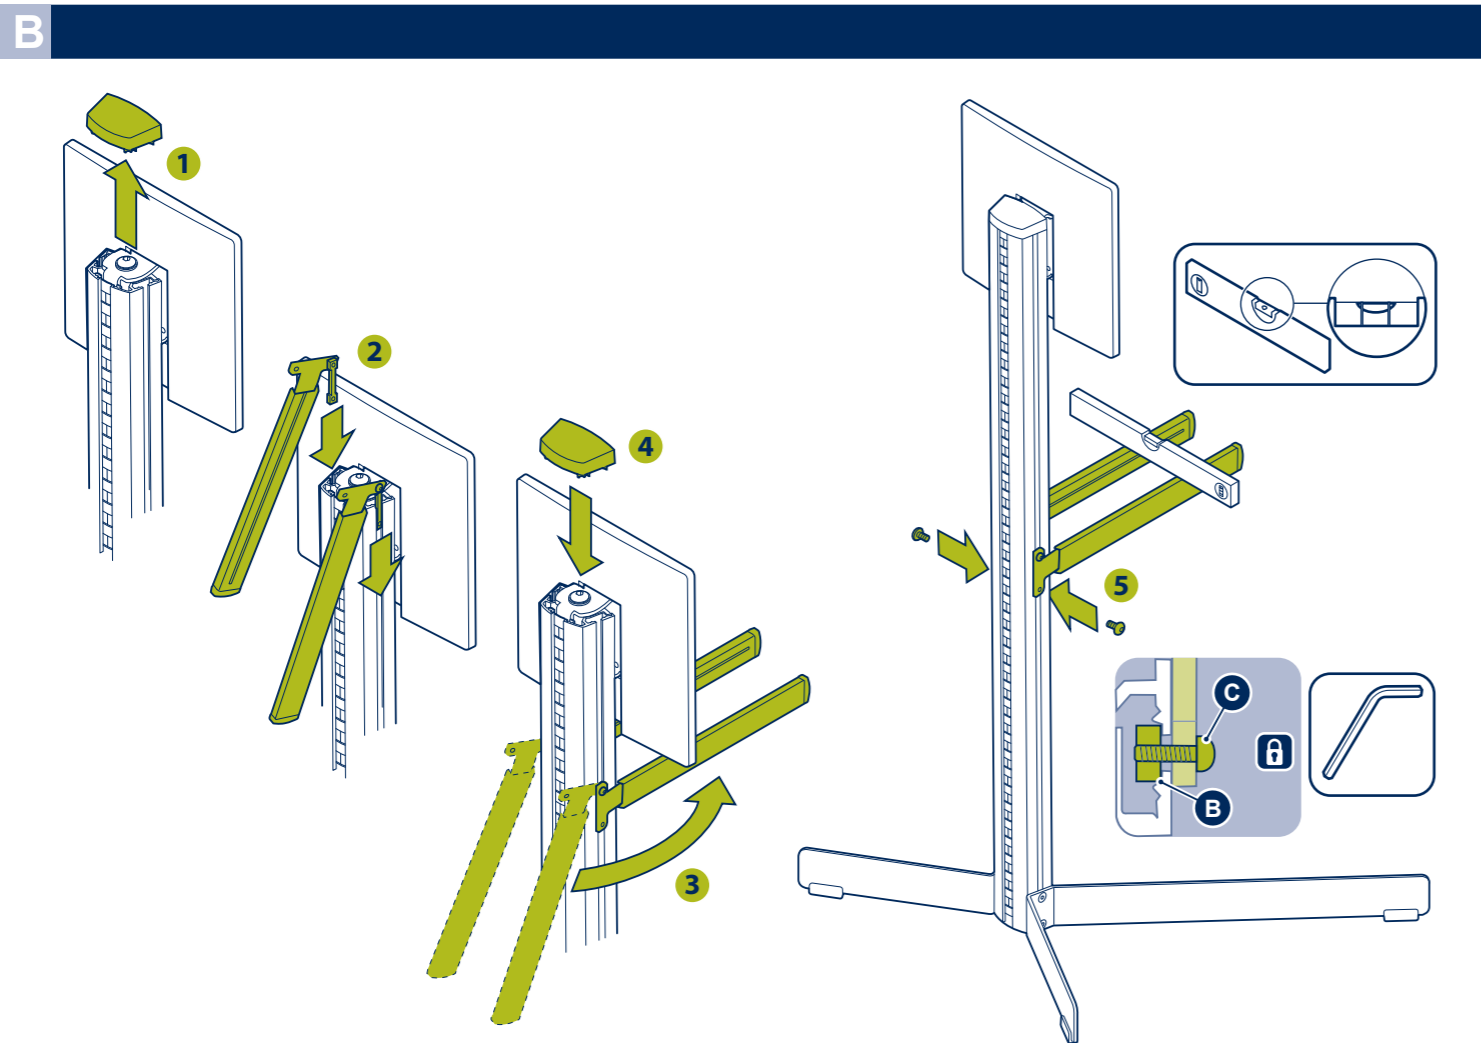

OPTIONAL EFA 8825 AV SUPPORT (MAX. 1x)

Mounting instructions  
 Montageanleitung  
 Consignes d'installation  
 Montagevoorschrift  
 Instrucciones de montaje  
 Istruzioni di montaggio

Manual de montagem  
 Montageföreskrifter  
 Instrukcja montażu  
 Инструкция по сборке и установке  
 Návod k montáži

Návod na montáž  
 Szerelési előírás  
 Montaj klavuzu  
 Instruccijuni de montaj  
 Вказівки по монтажі  
 設置の説明書

EFF 8230  
 EFF 8330

Important  
 Wichtig  
 Important  
 Belangrijk  
 Importante  
 Importante  
 Viktigt  
 Ważne  
 Важно  
 Důležitý  
 Dôležitý  
 Fontos  
 Önemli  
 Important

Для монтажу необхідно 2 людини Important

Важливо Important

**1 2 3 4** MOUNTING INSTRUCTIONS

Vogel's Holding BV 2010 © all rights reserved.

Visit [www.vogels.com](http://www.vogels.com) for more information