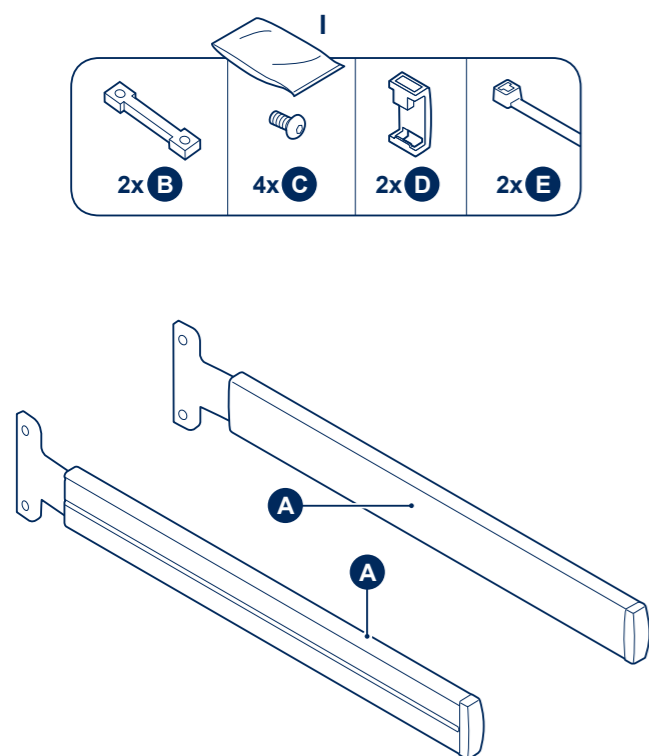

OPTIONAL EFA 8825 AV SUPPORT (MAX. 1x)

Mounting instructions  
 Montageanleitung  
 Consignes d'installation  
 Montagevoorschrift  
 Instrucciones de montaje  
 Istruzioni di montaggio

Manual de montagem  
 Montageföreskrifter  
 Instrukcja montażu  
 Инструкция по сборке и установке  
 Návod k montáži

Návod na montáž  
 Szerelési előírás  
 Montaj klavuzu  
 Instruccijuni de montaj  
 Вказівки по монтажі  
 設置の説明書

EFF 8230  
 EFF 8330

Important  
 Wichtig  
 Important  
 Belangrijk  
 Importante  
 Importante  
 Viktigt  
 Ważne  
 Важно  
 Důležitý  
 Dôležitý  
 Fontos  
 Önemli  
 Important